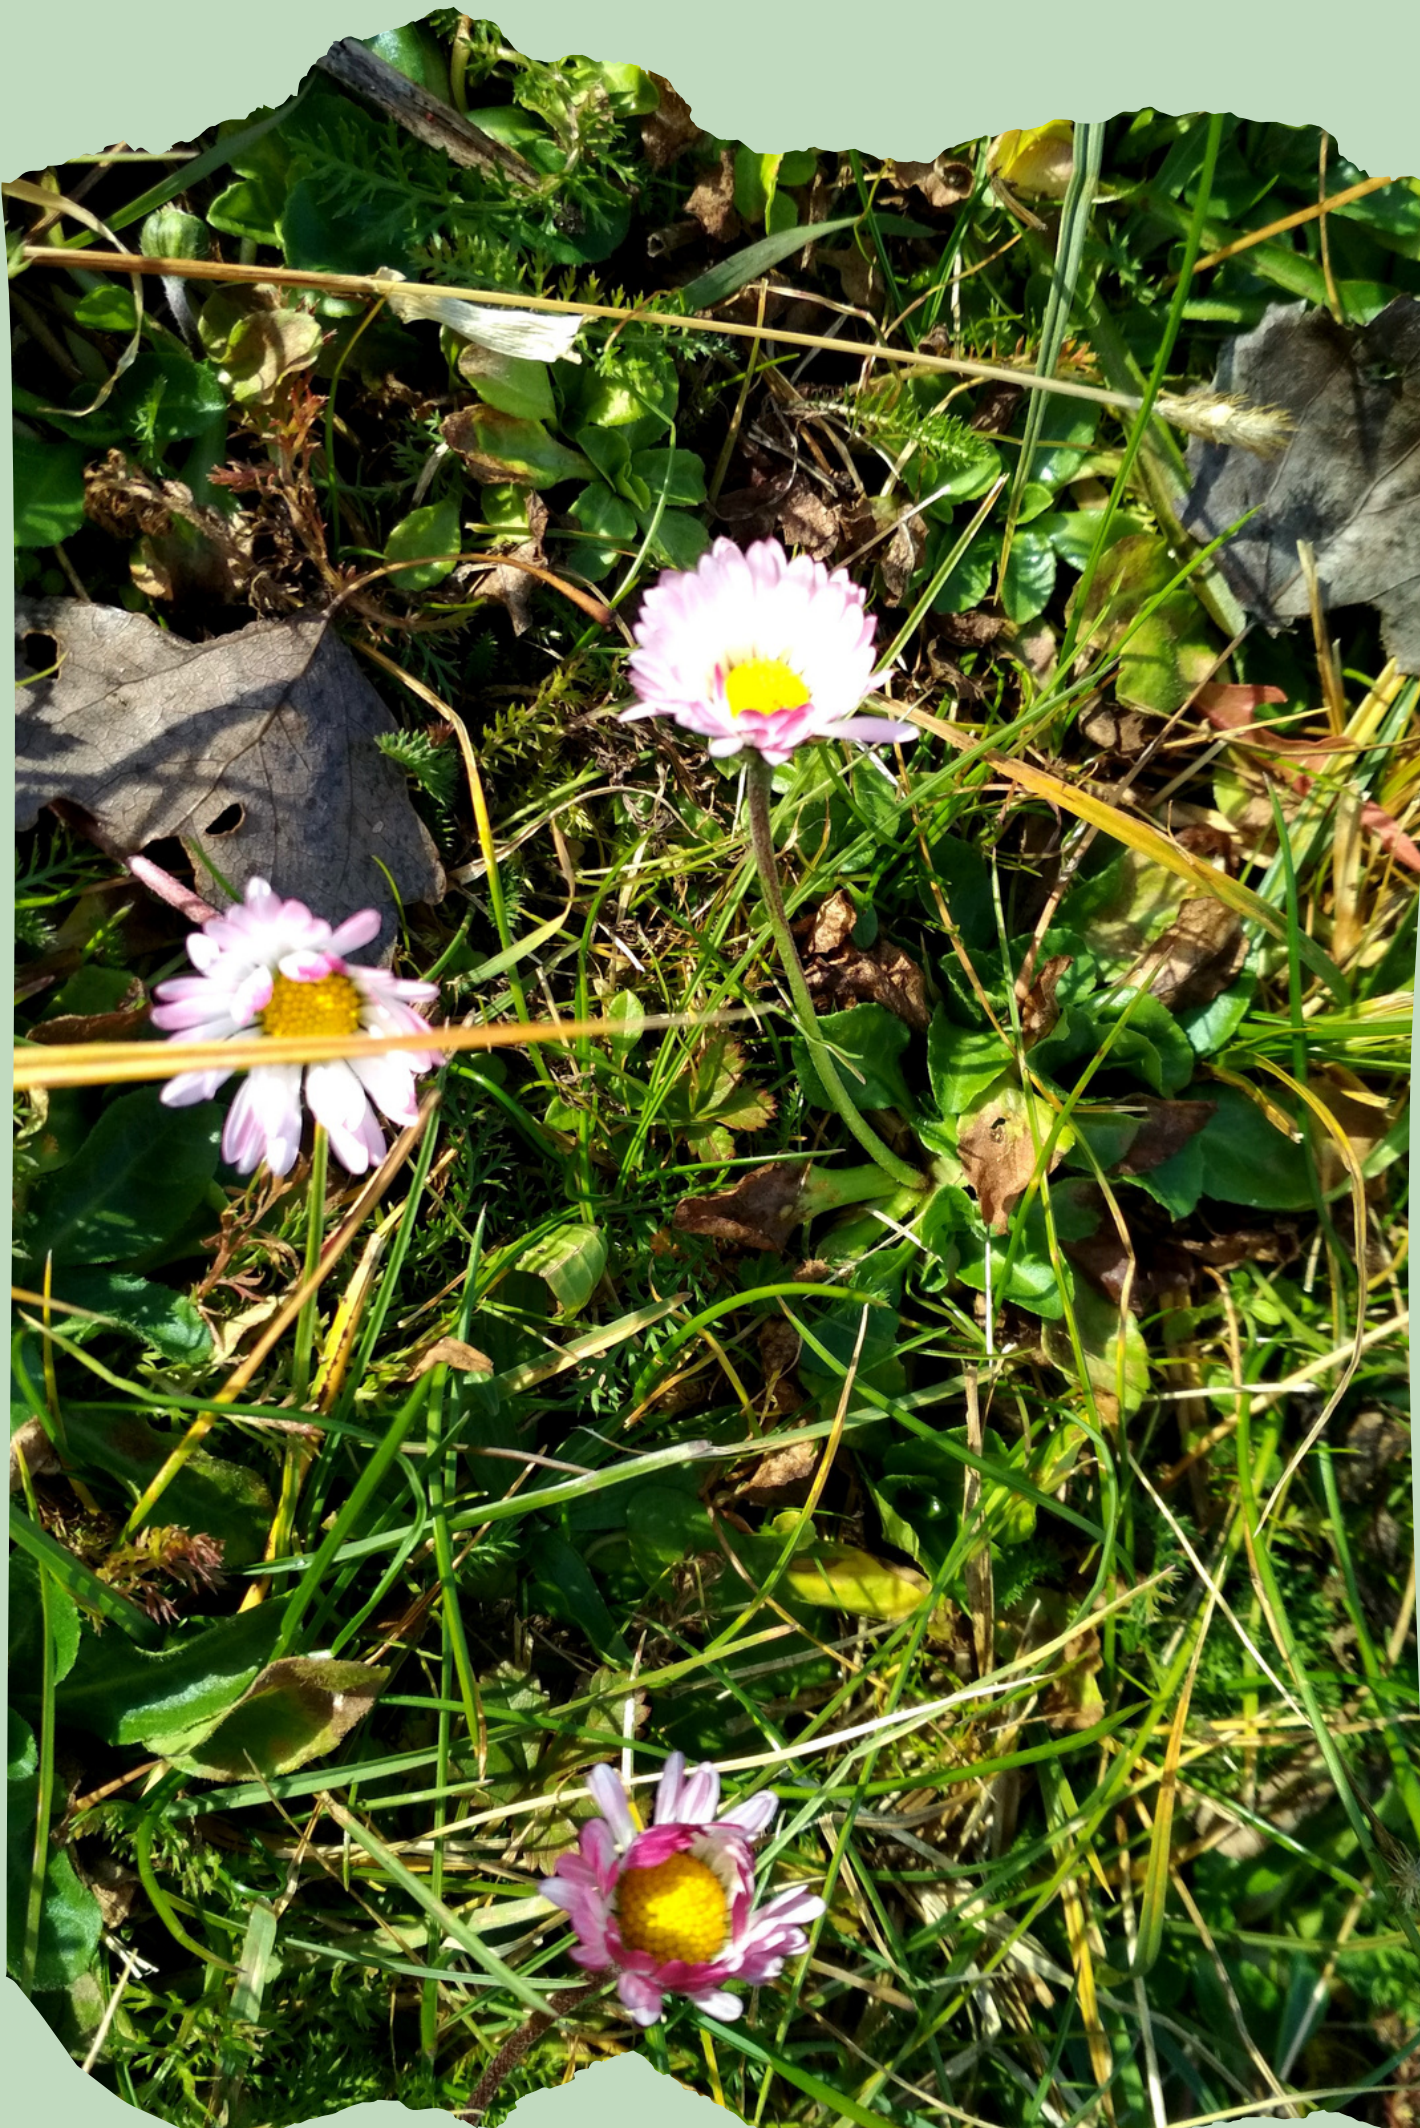

Rośliny ze szkolnego podwórka

20 lat

Szkoła Podstawowa nr 6
im. Jana Pawła II
w Sanoku

Wśród roślin otaczających naszą szkołę dominują gatunki występujące w wyniku nasadzeń, spotykamy m.in.:

Krzewuszką

ARCHIWUM MURATOR

Świerk srebrny

Żywotnik zachodni

Wśród gatunków naturalnie występujących na naszym terenie spotykamy:

Skrzyp
polny

Stokrotka pospolita

Szczaw tępolistny

Krwawnik pospolity

Babka lancetowata