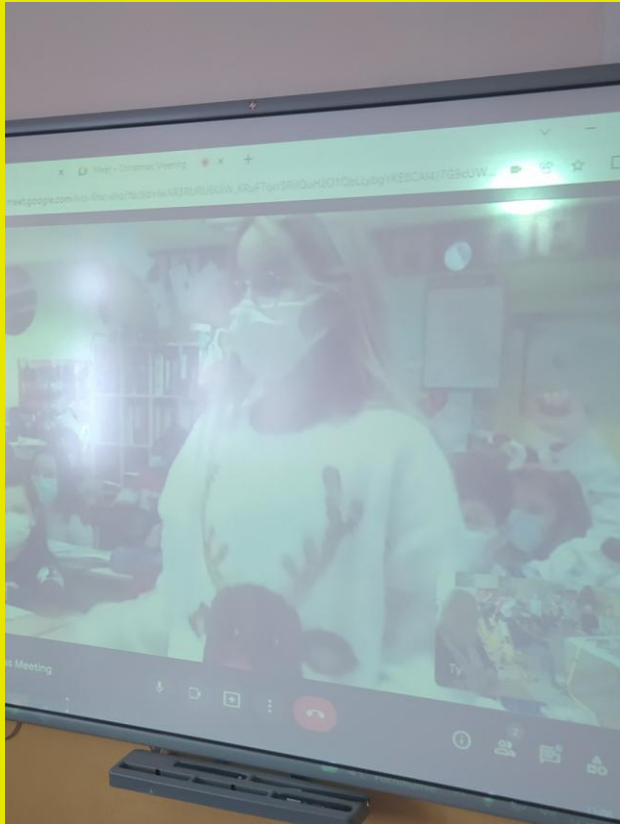

Nasza prezentacja bożonarodzeniowa oraz kolędy i pytania od francuskich kolegów zaowocowały artykułem w francuskiej gazecie. Nasi uczniowie postanowili napisać kartki świąteczne do swoich kolegów.