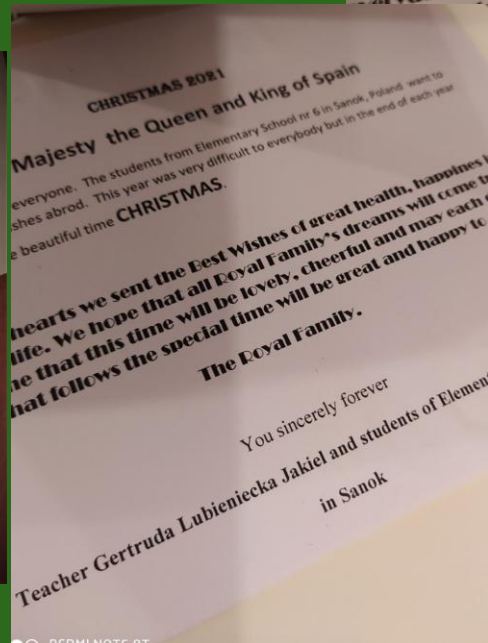

Klasa 8B postanowiła podtrzymać zeszłoroczną tradycję i zaprojektowała a następnie napisała i wysłała kartki świąteczne do rodzin królewskich w Londynie i Madrycie. Teraz czekamy na odpowiedzi!